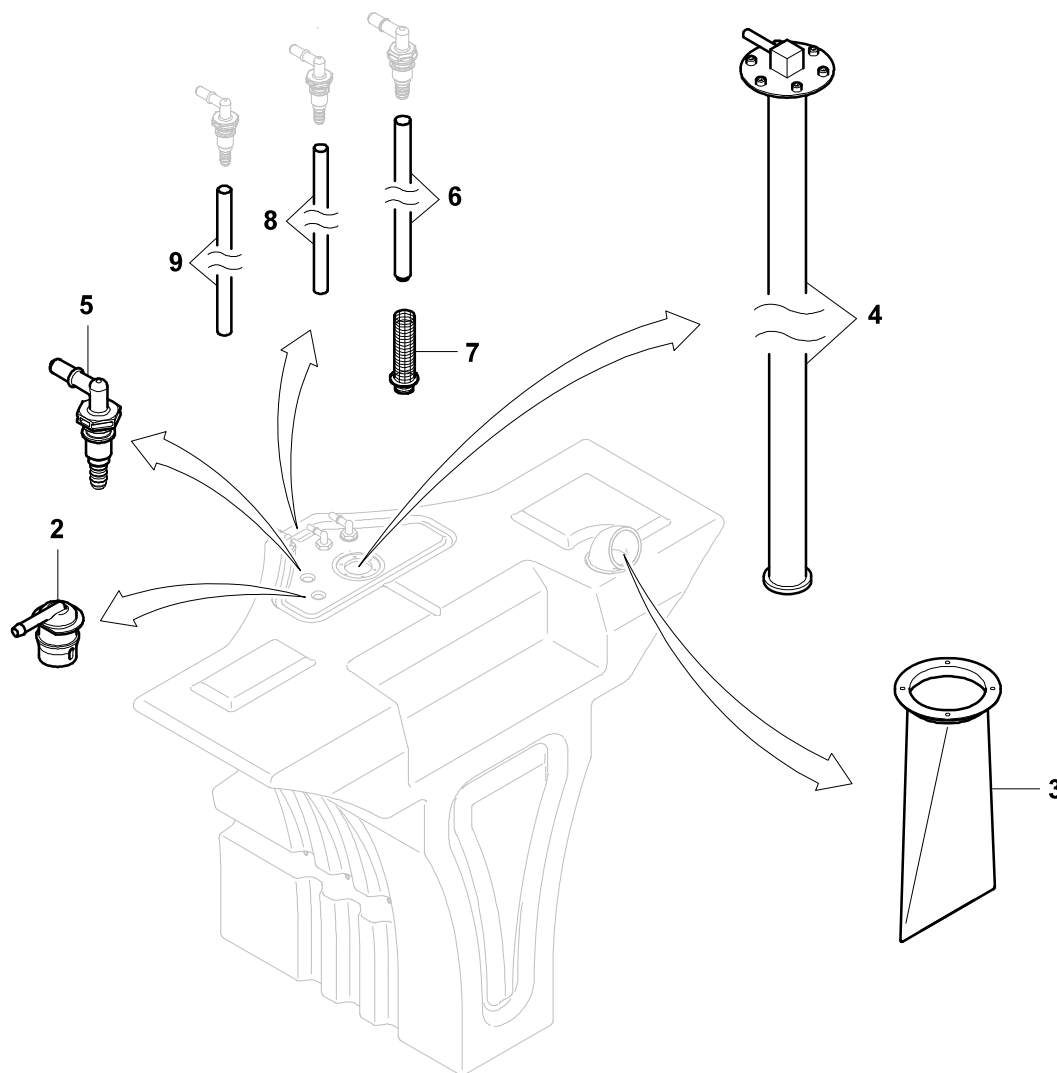

GROVE

KRAFTSTOFFTANK

FUEL TANK

BILDТАFEL
PICTORIAL DISPLAY

GMK4080-3

07.21

4349181-ETL A

1/2

GROVE[®]

KRAFTSTOFFTANK

FUEL TANK

BILDTADEL
PICTORIAL DISPLAY**GMK4080-3**

07.21

4349181-ETL A

2/2